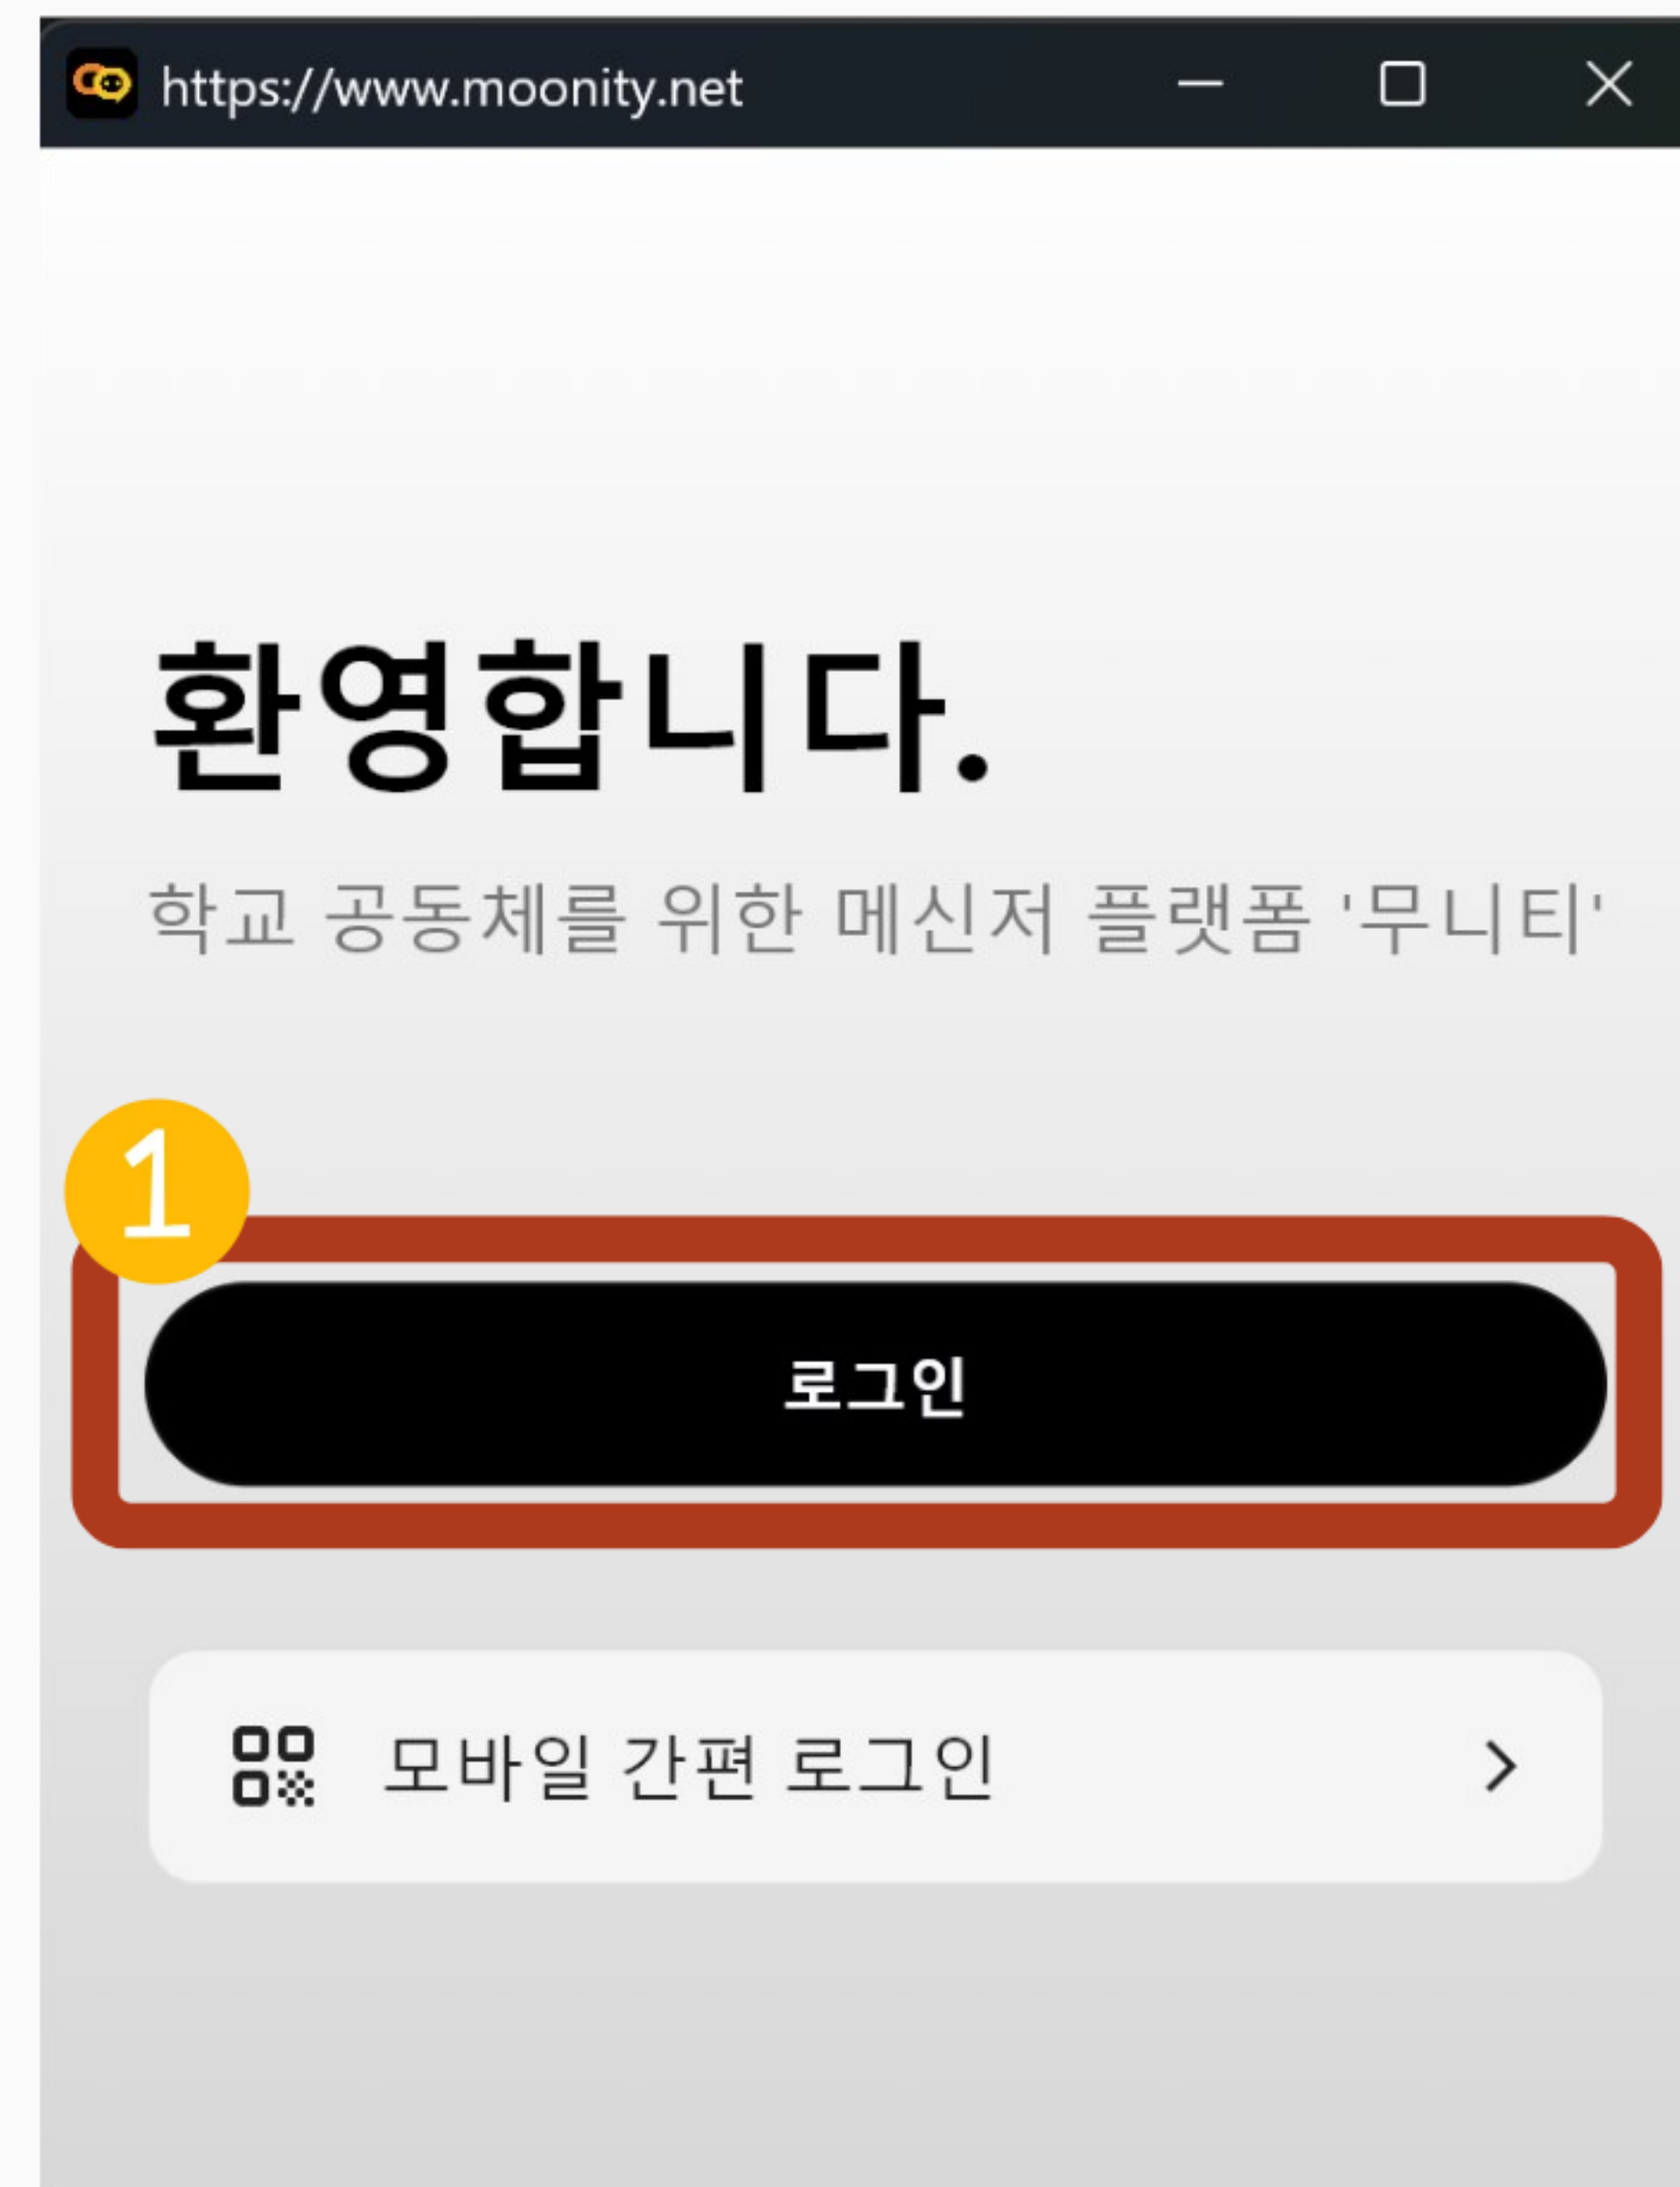

# 로그인 (PC) - 기본 방식

- ✓ PC 버전은 모바일에서 계정 등록을 한 후에 로그인 가능합니다
- ✓ 메일과 비밀번호를 입력하여 로그인합니다

※ PC 버전 로그인은 모바일에서 계정 등록을 한 후에 이용이 가능합니다

## 1 로그인 클릭