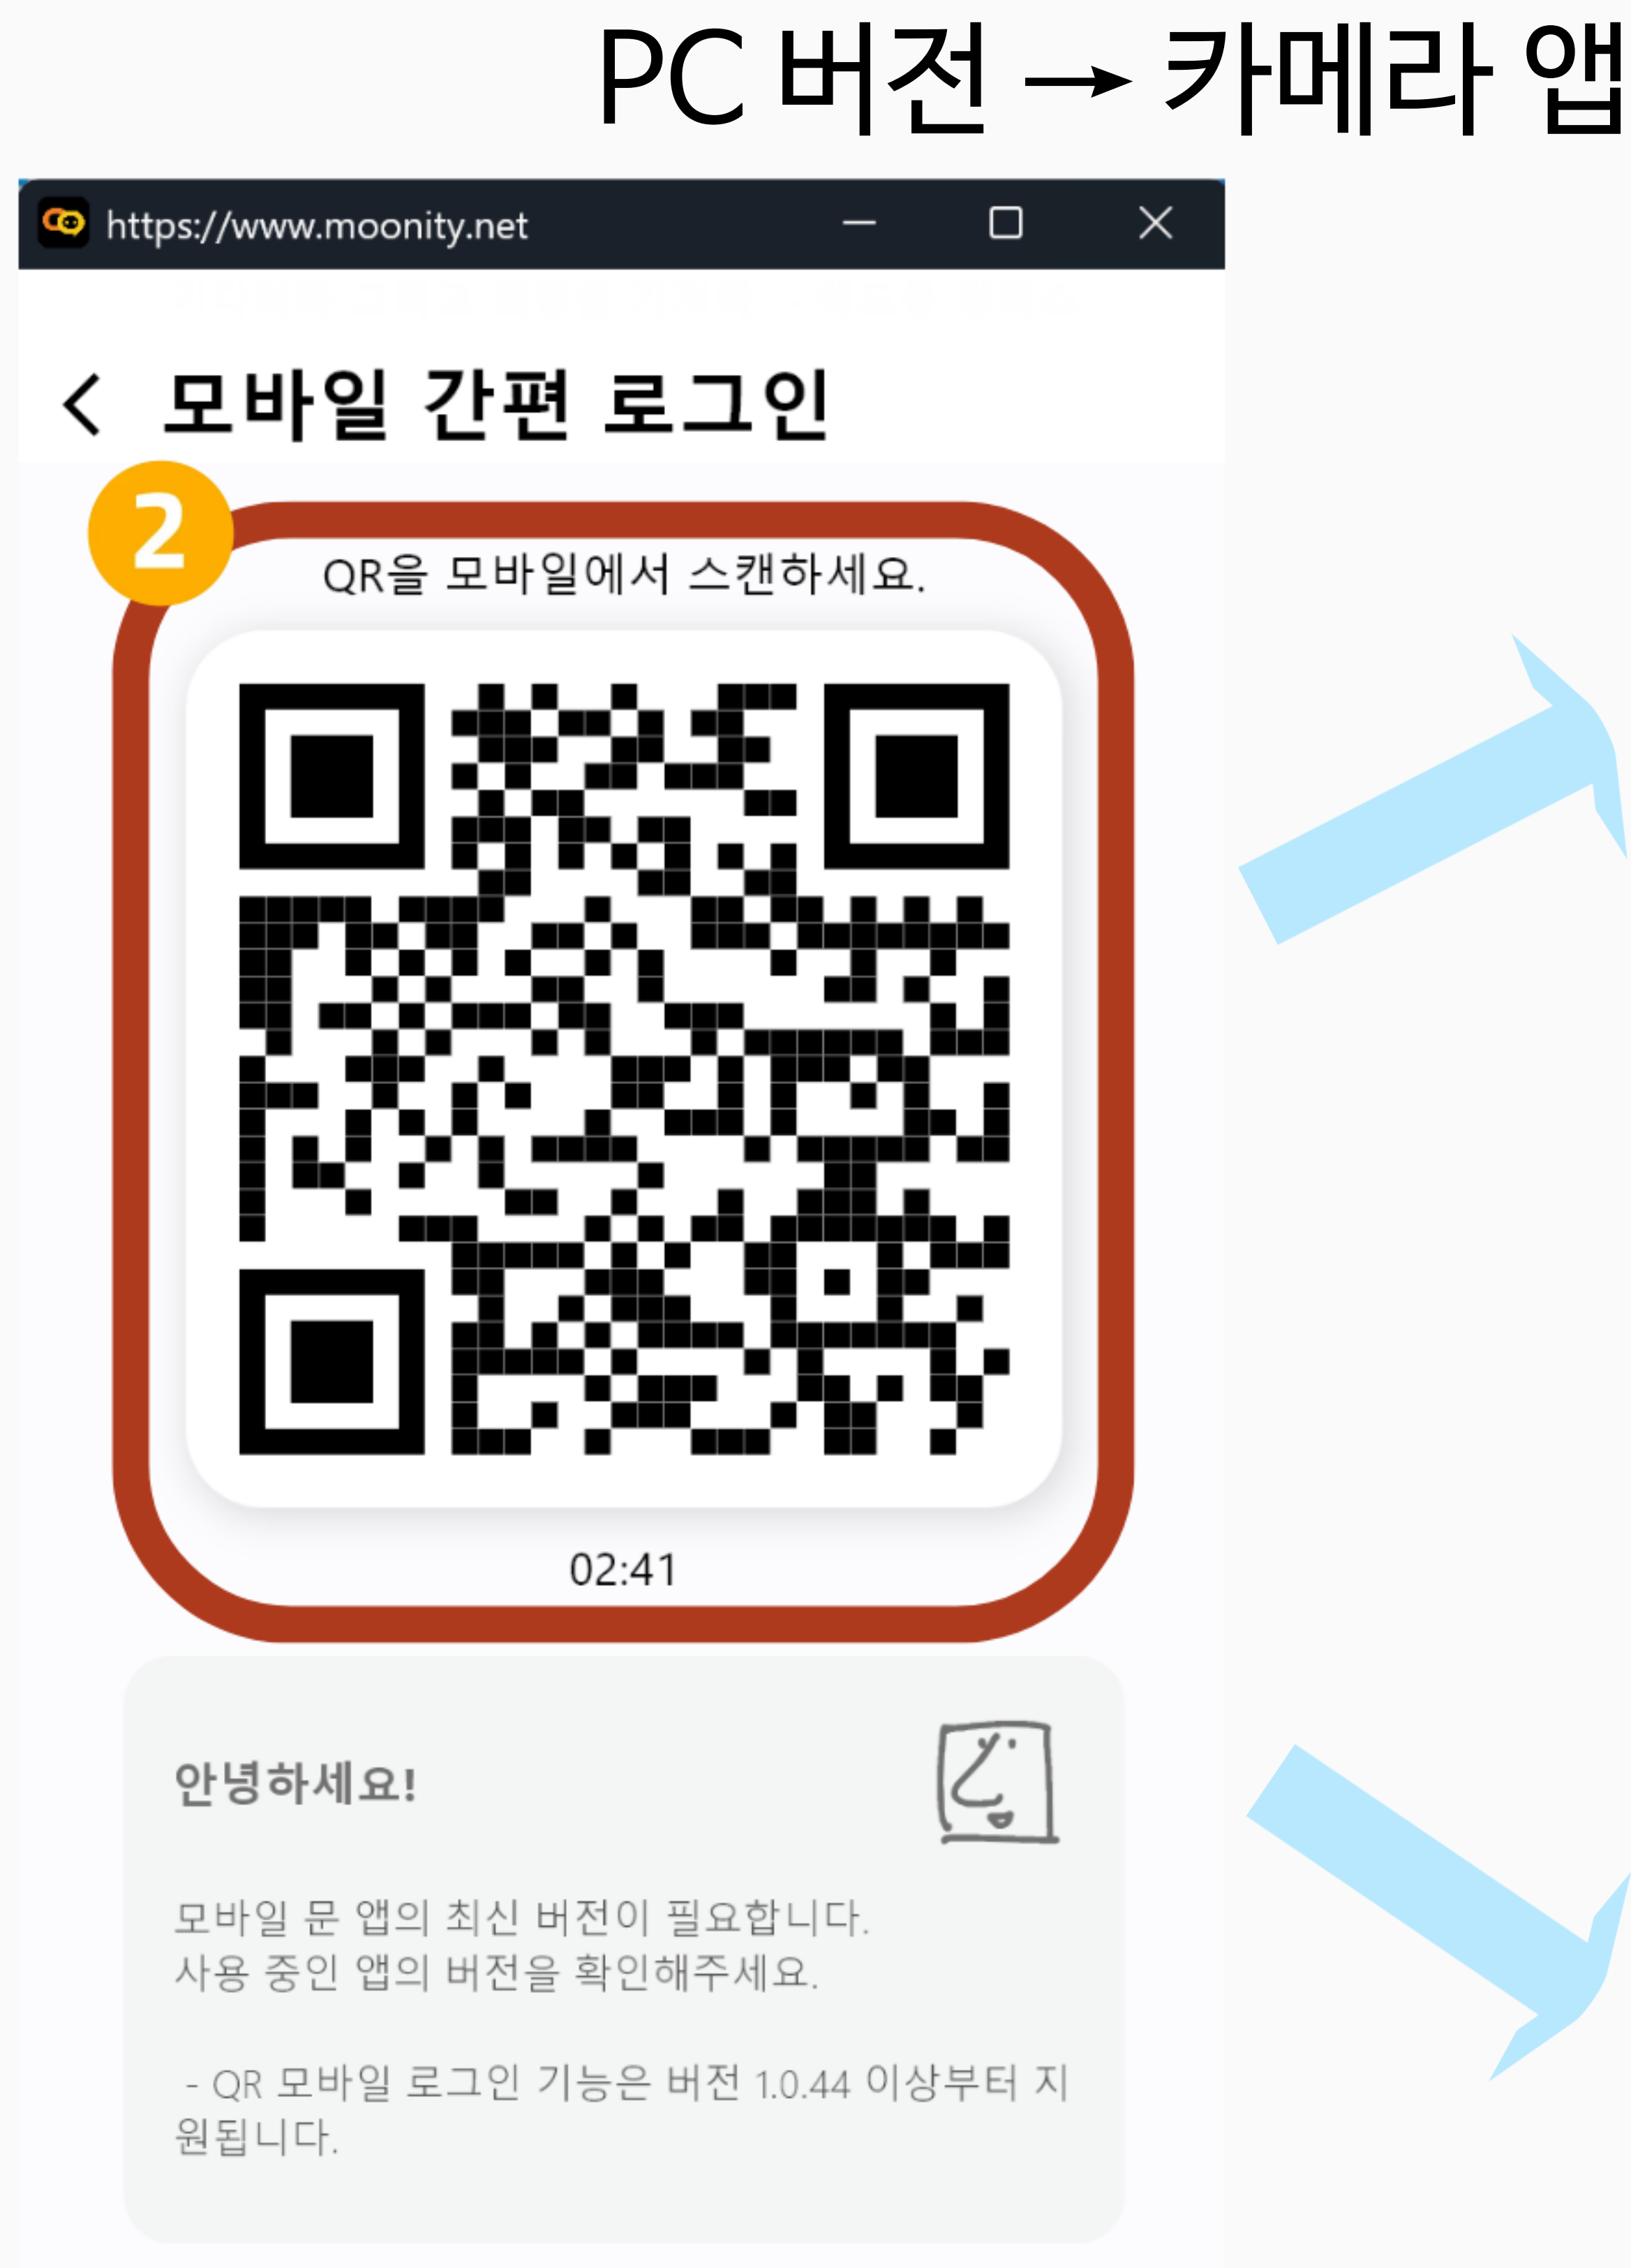

# 로그인 (PC) - 간편(QR) 방식

- ✓ PC 버전은 모바일에서 계정 등록을 한 후에 로그인 가능합니다
- ✓ QR로 간편 로그인을 할 수 있습니다 (소셜 계정 등록자 포함)

※ PC 버전 로그인은 모바일에서 계정 등록을 한 후에 이용이 가능합니다

1 모바일 간편 로그인 클릭

2 생성된 QR코드 확인

3 모바일 앱 내 QR 버튼이나 카메라 앱으로 스캔

4 PC에서 생성된 QR을 찍고 로그인 승인 클릭

5 로그인 완료

PC 버전 → 모바일 앱

모바일 앱 → PC 버전