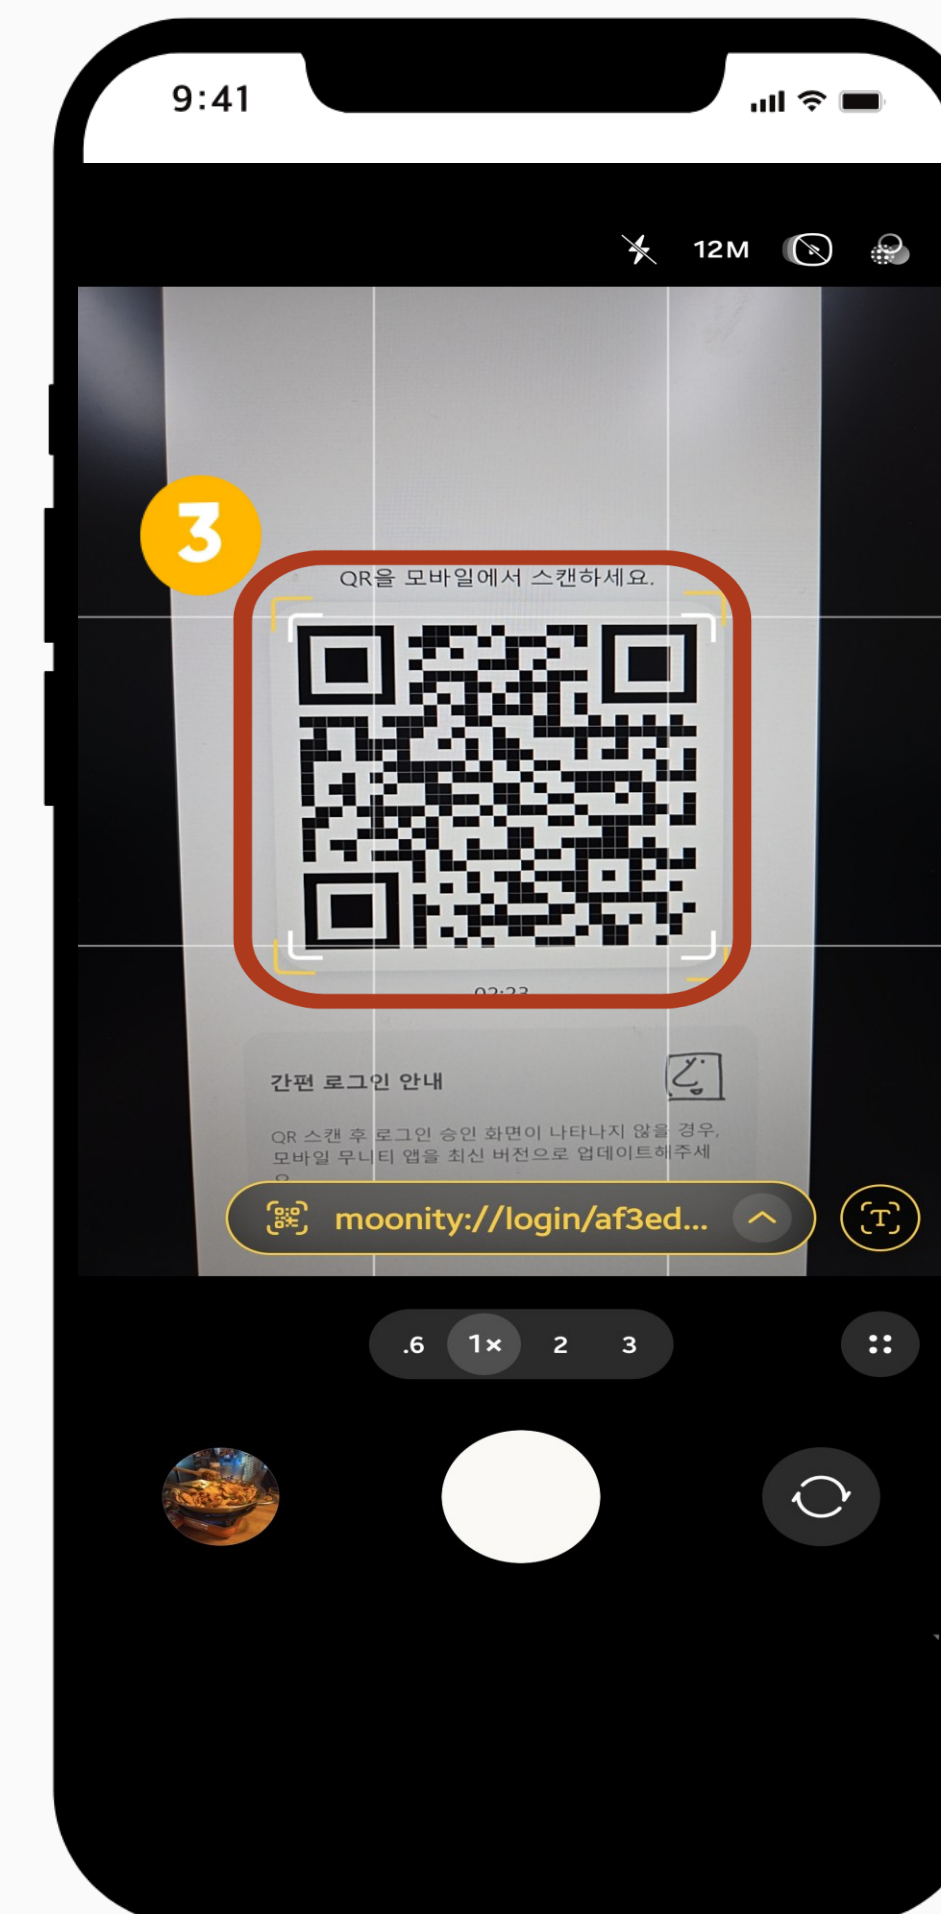

# 로그인 (PC) - 간편(QR) 방식

- ✓ PC 버전은 모바일에서 계정 등록을 한 후에 로그인 가능합니다
- ✓ QR로 간편 로그인을 할 수 있습니다 (소셜 계정 등록자 포함)

※ PC 버전 로그인은 모바일에서 계정 등록을 한 후에 이용이 가능합니다

1 모바일 간편 로그인 클릭

2 생성된 QR코드 확인

3 모바일 앱 내 QR 버튼이나 카메라 앱으로 스캔

4 PC에서 생성된 QR을 찍고 로그인 승인 클릭

5 로그인 완료

PC 버전 → 모바일 앱

모바일 앱 → PC 버전