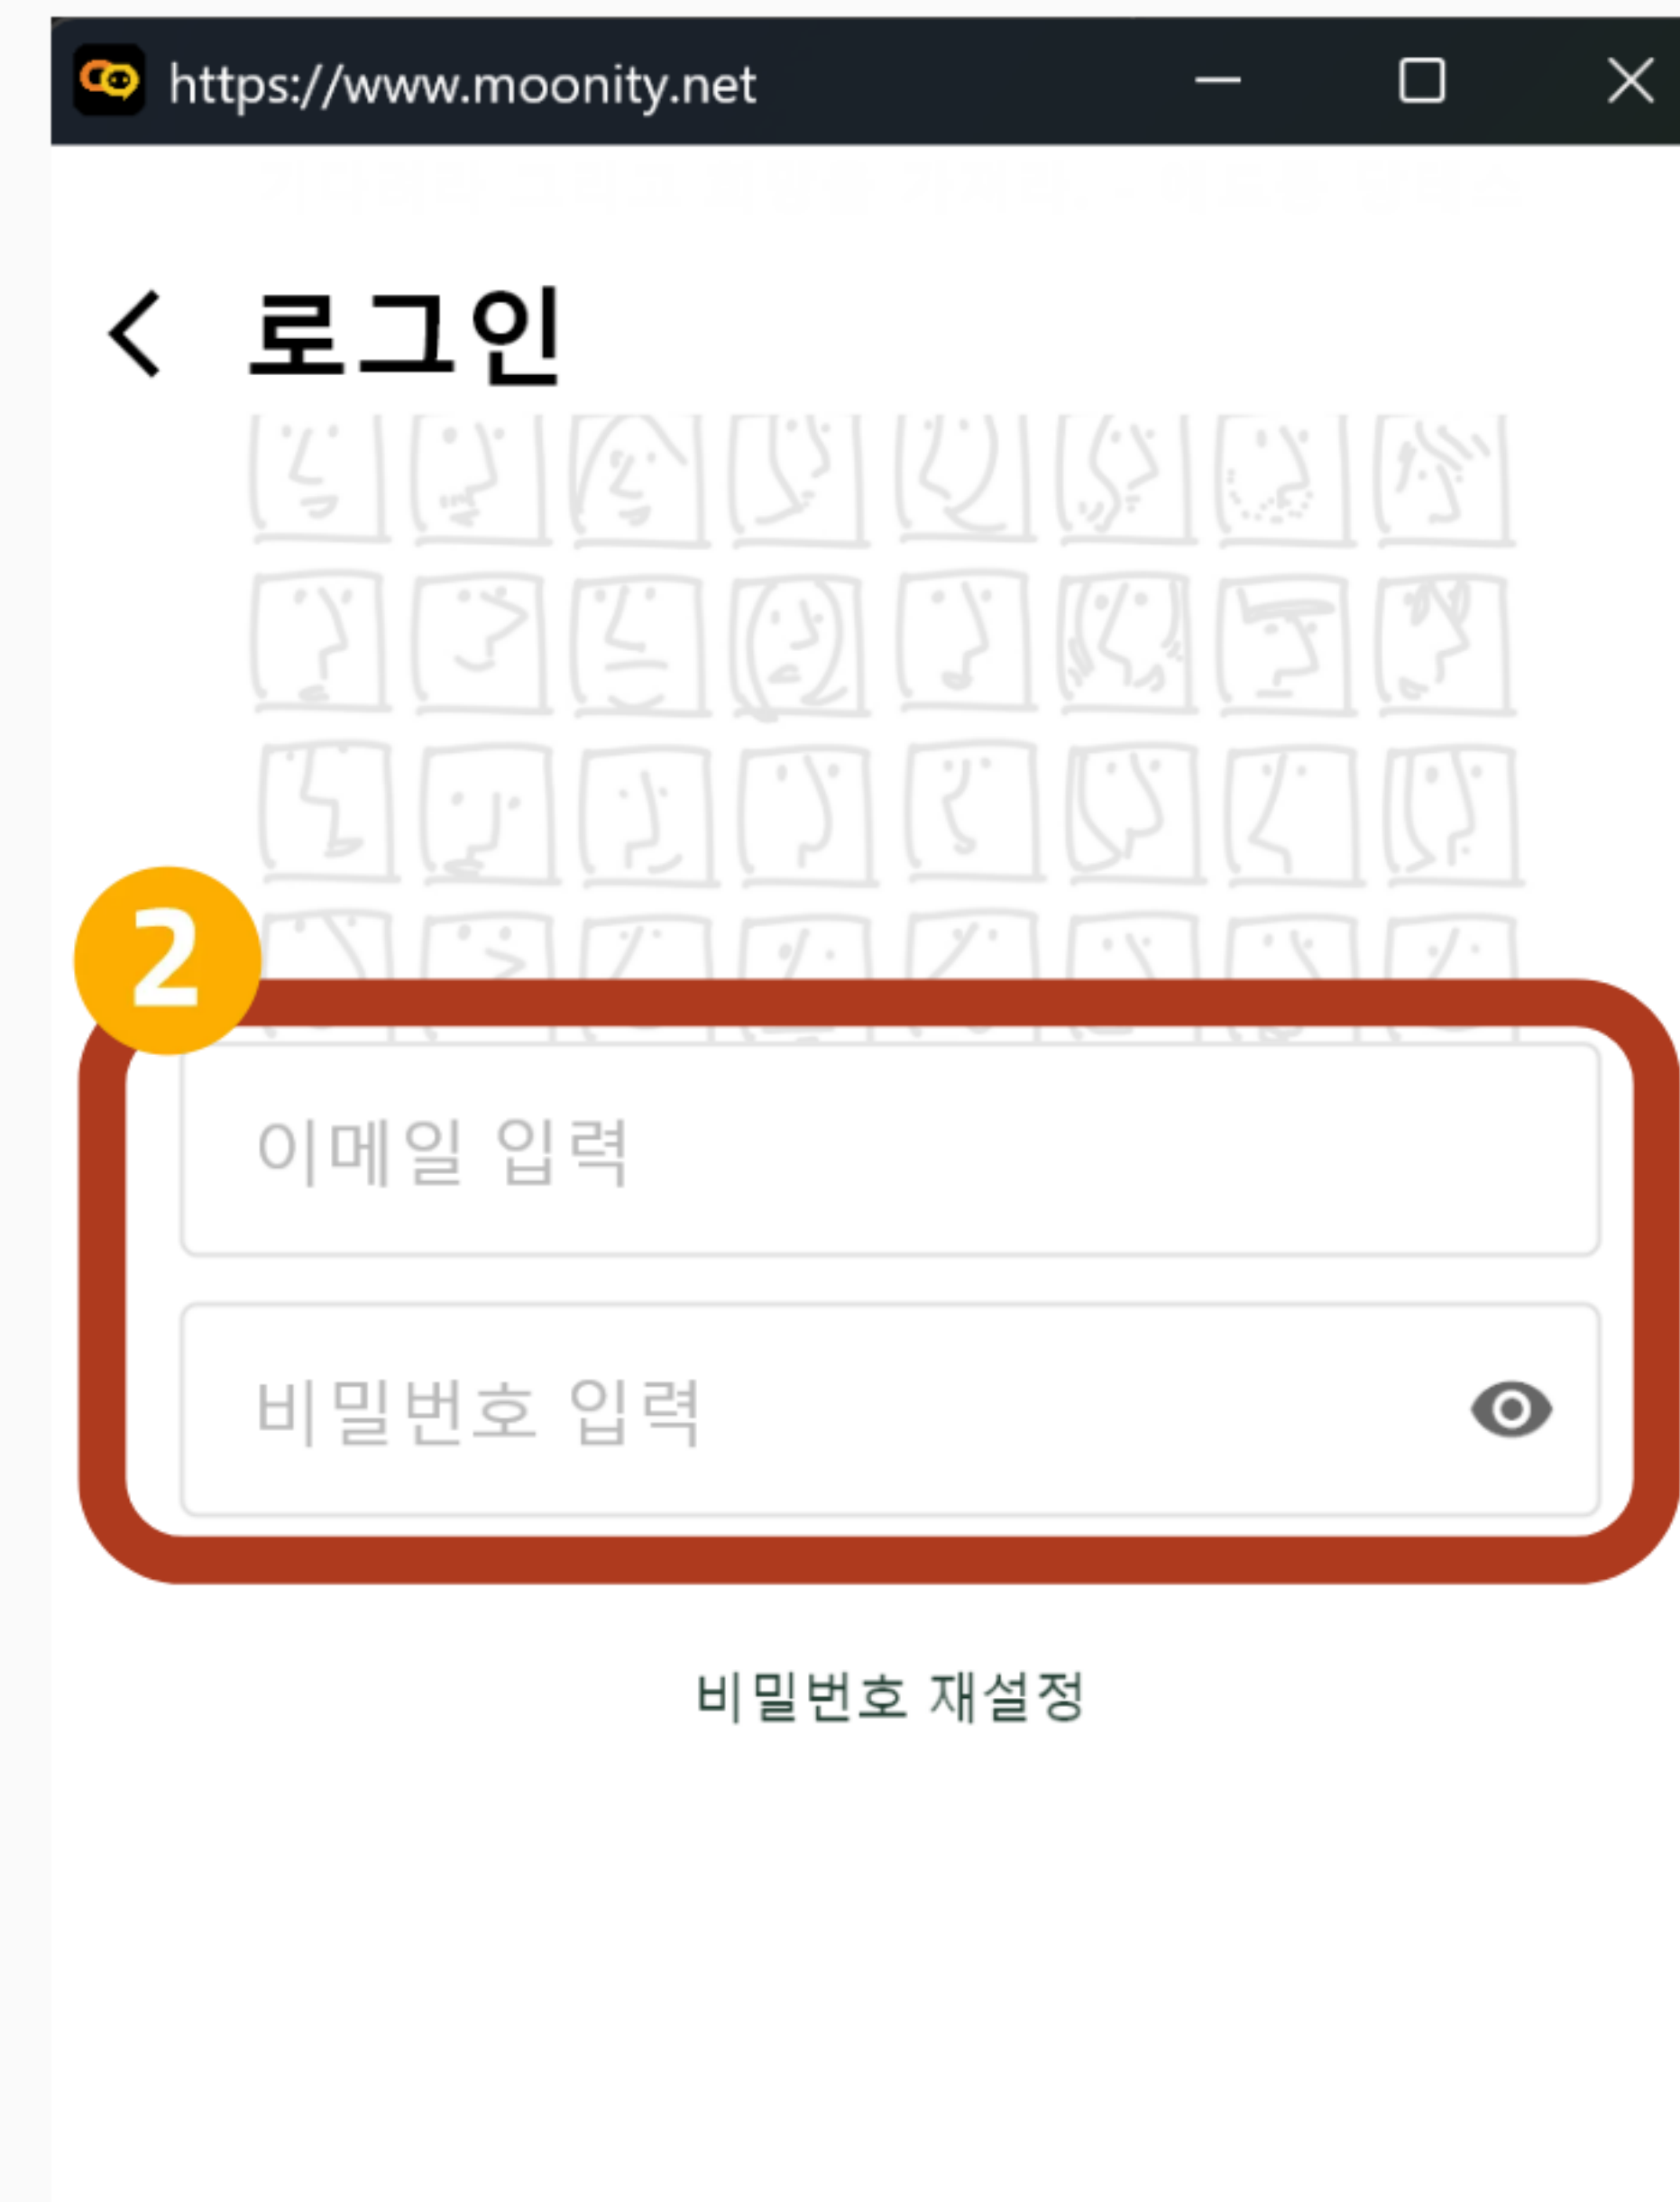

2 이메일 및 비밀번호 입력