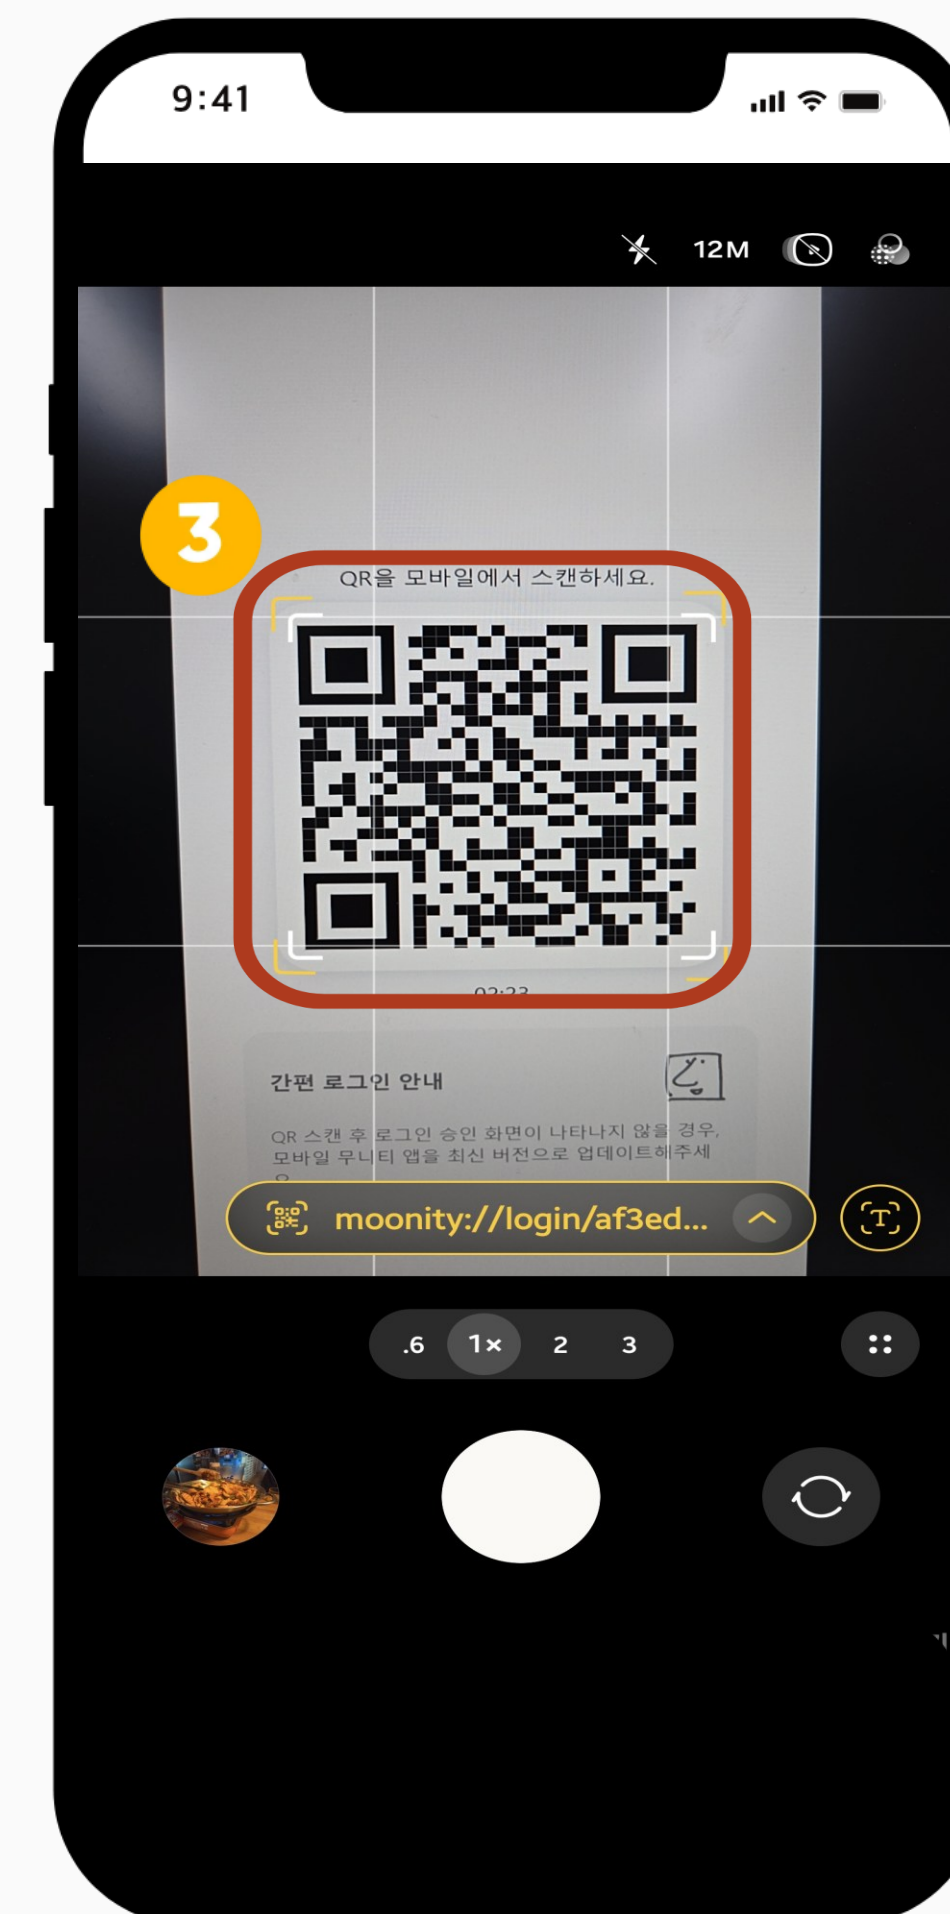

# 로그인 (PC) - 간편(QR) 방식

- ✓ PC 버전은 모바일에서 계정 등록을 한 후에 로그인 가능합니다
- ✓ QR로 간편 로그인을 할 수 있습니다 (소셜 계정 등록자 포함)

※ PC 버전 로그인은 모바일에서 계정 등록을 한 후에 이용이 가능합니다

**1** 모바일 간편 로그인 클릭

**2** 생성된 QR코드 확인

**3** 모바일 앱 내 QR 버튼이나 카메라 앱으로 스캔

**4** PC에서 생성된 QR을 찍고 로그인 승인 클릭

**5** 로그인 완료

PC 버전 → 모바일 앱

모바일 앱 → PC 버전