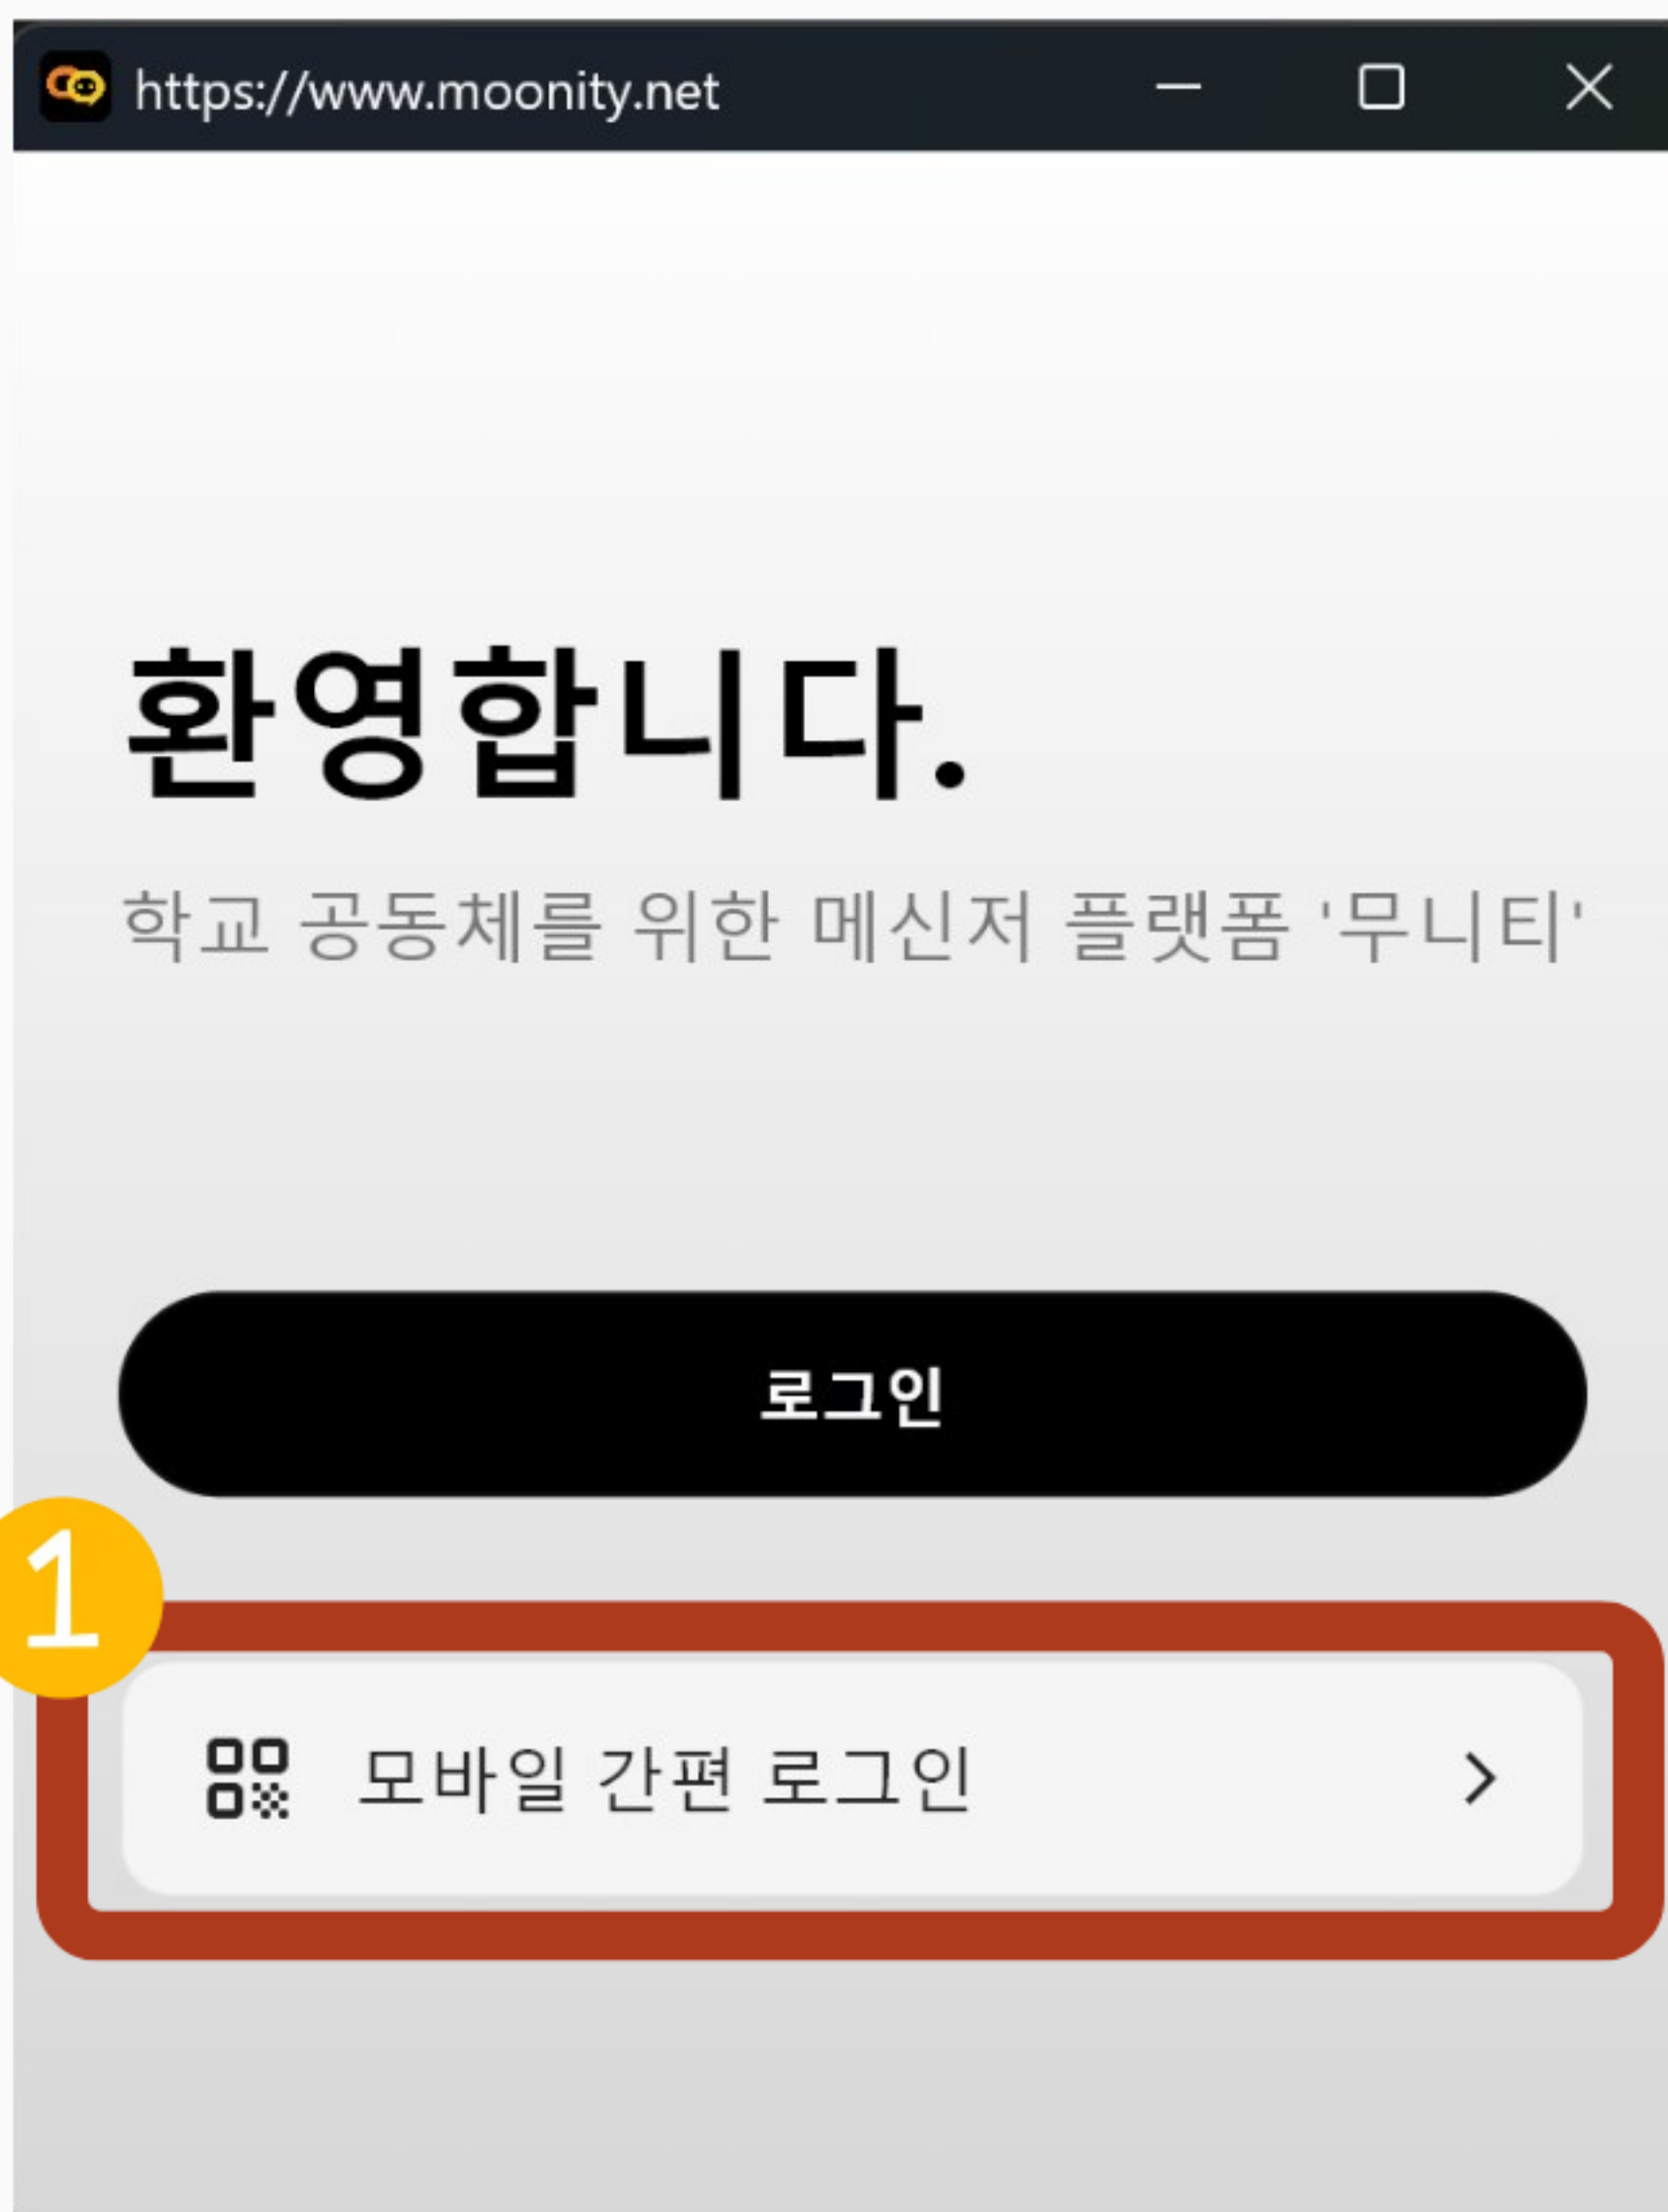

# 로그인 (PC) - 간편(QR) 방식

- ✓ PC 버전은 모바일에서 계정 등록을 한 후에 로그인 가능합니다
- ✓ QR로 간편 로그인을 할 수 있습니다 (소셜 계정 등록자 포함)

※ PC 버전 로그인은 모바일에서 계정 등록을 한 후에 이용이 가능합니다

**1** 모바일 간편 로그인 클릭

**2** 생성된 QR코드 확인

**3** 모바일 앱 내 QR 버튼이나 카메라 앱으로 스캔

**4** PC에서 생성된 QR을 찍고 로그인 승인 클릭

**5** 로그인 완료

PC 버전 → 모바일 앱

모바일 앱 → PC 버전