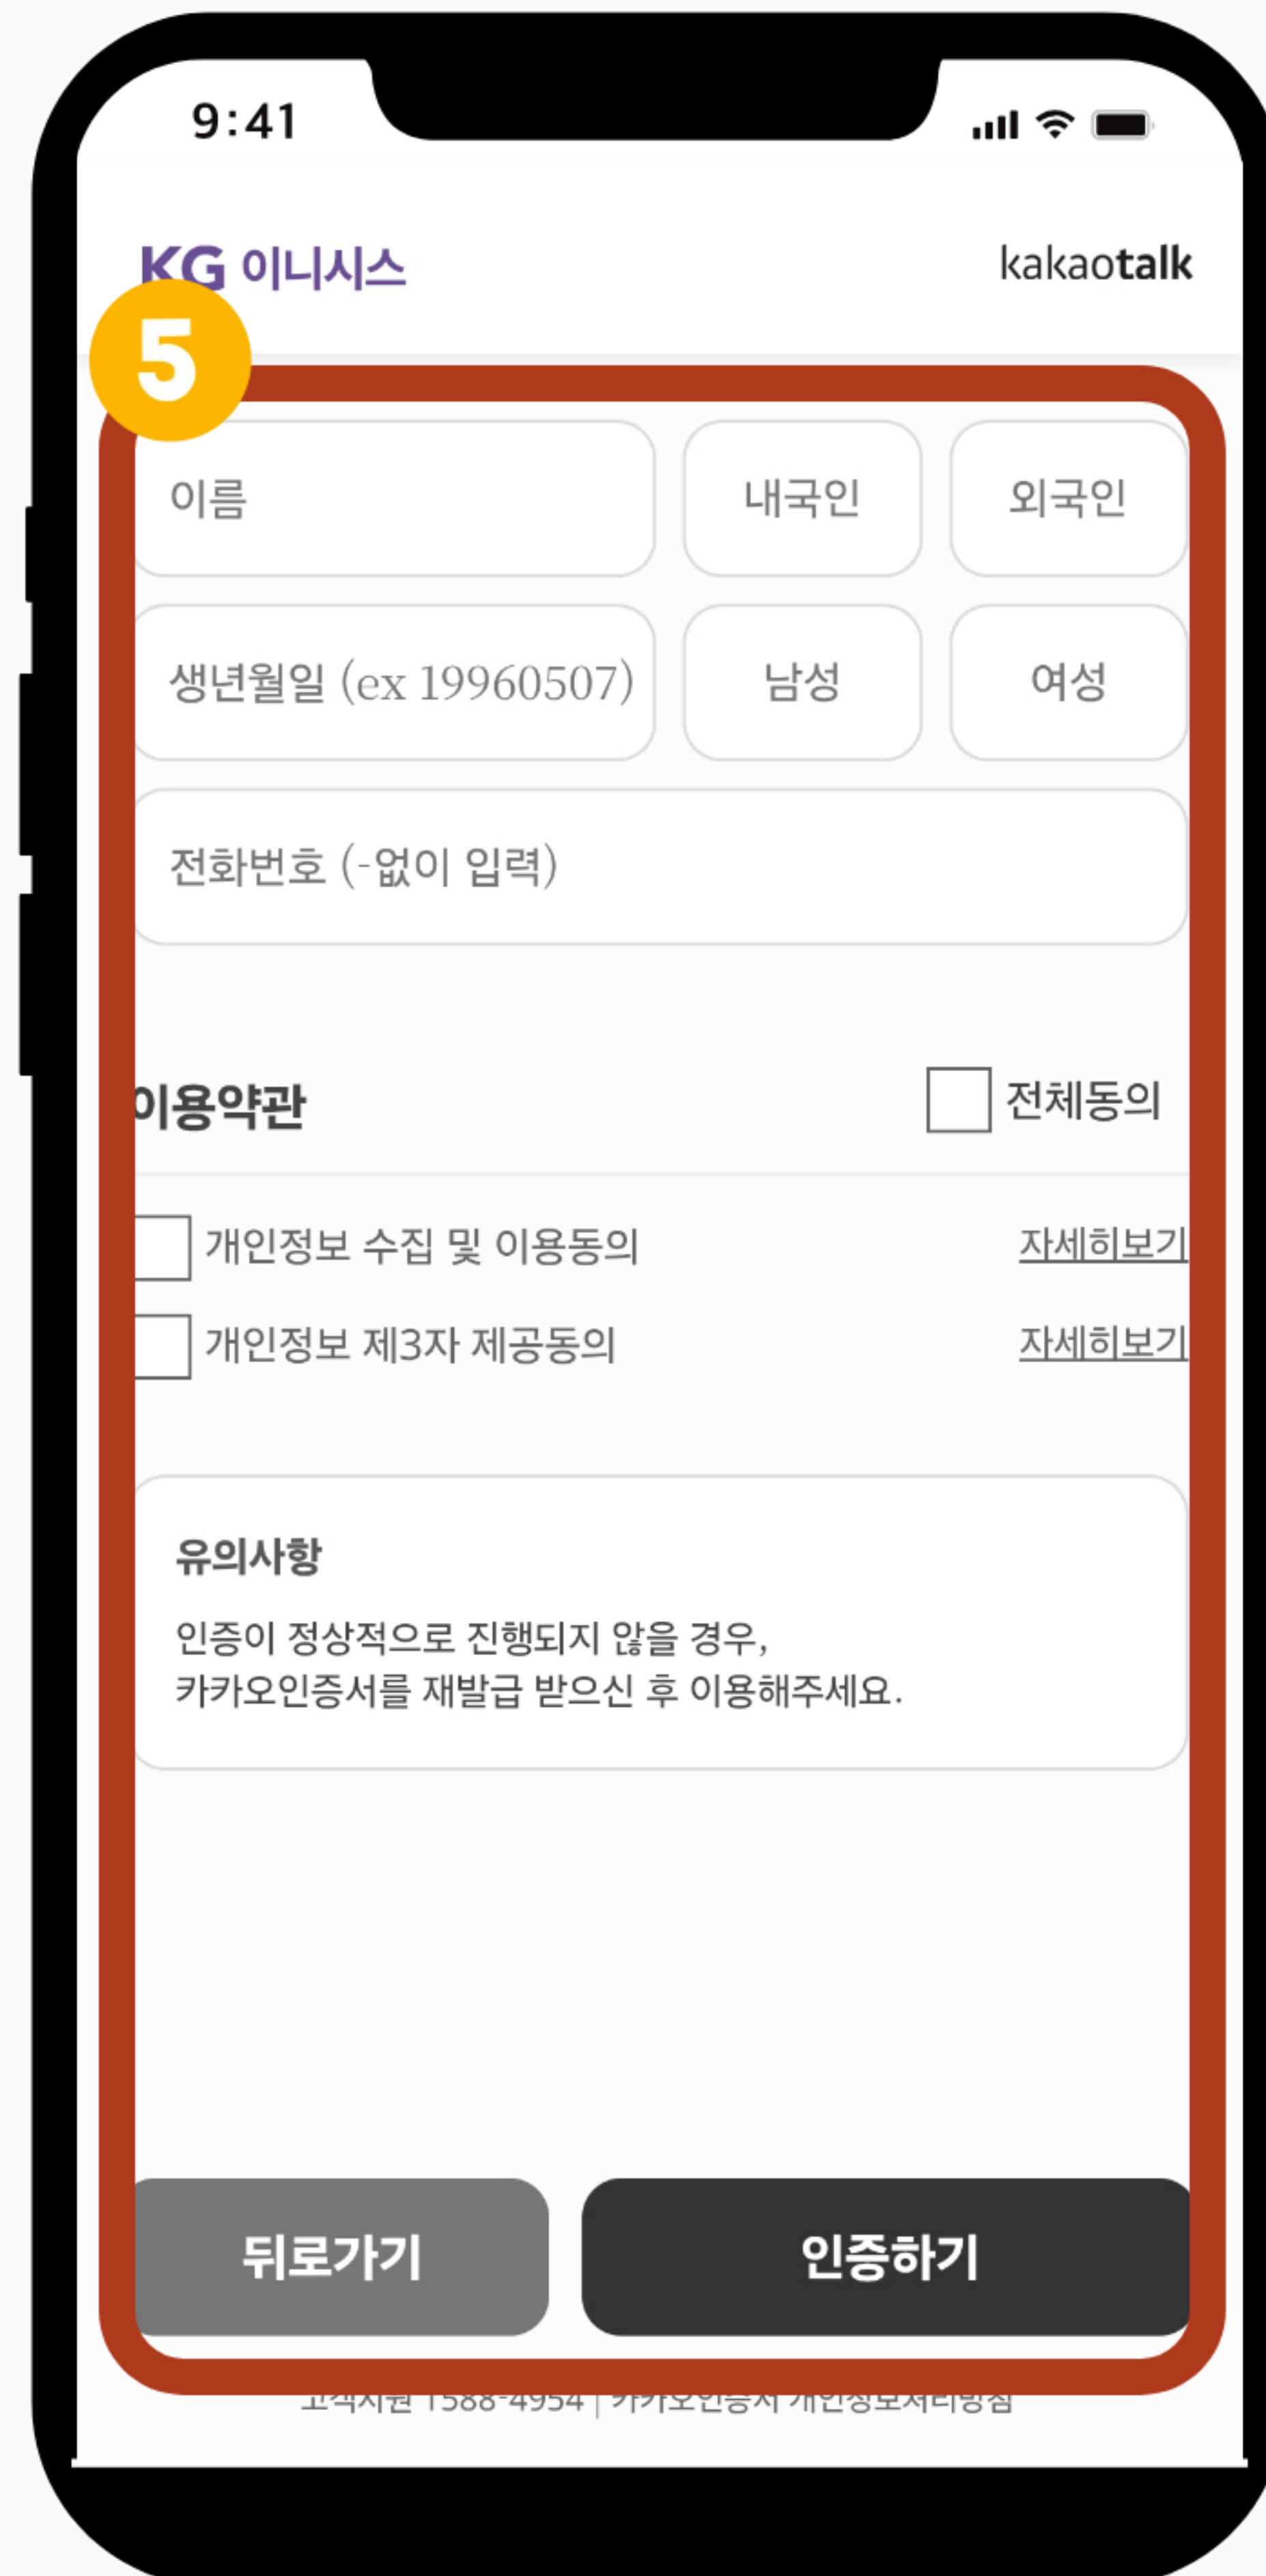

5 인증정보 기입 후 인증하기 클릭