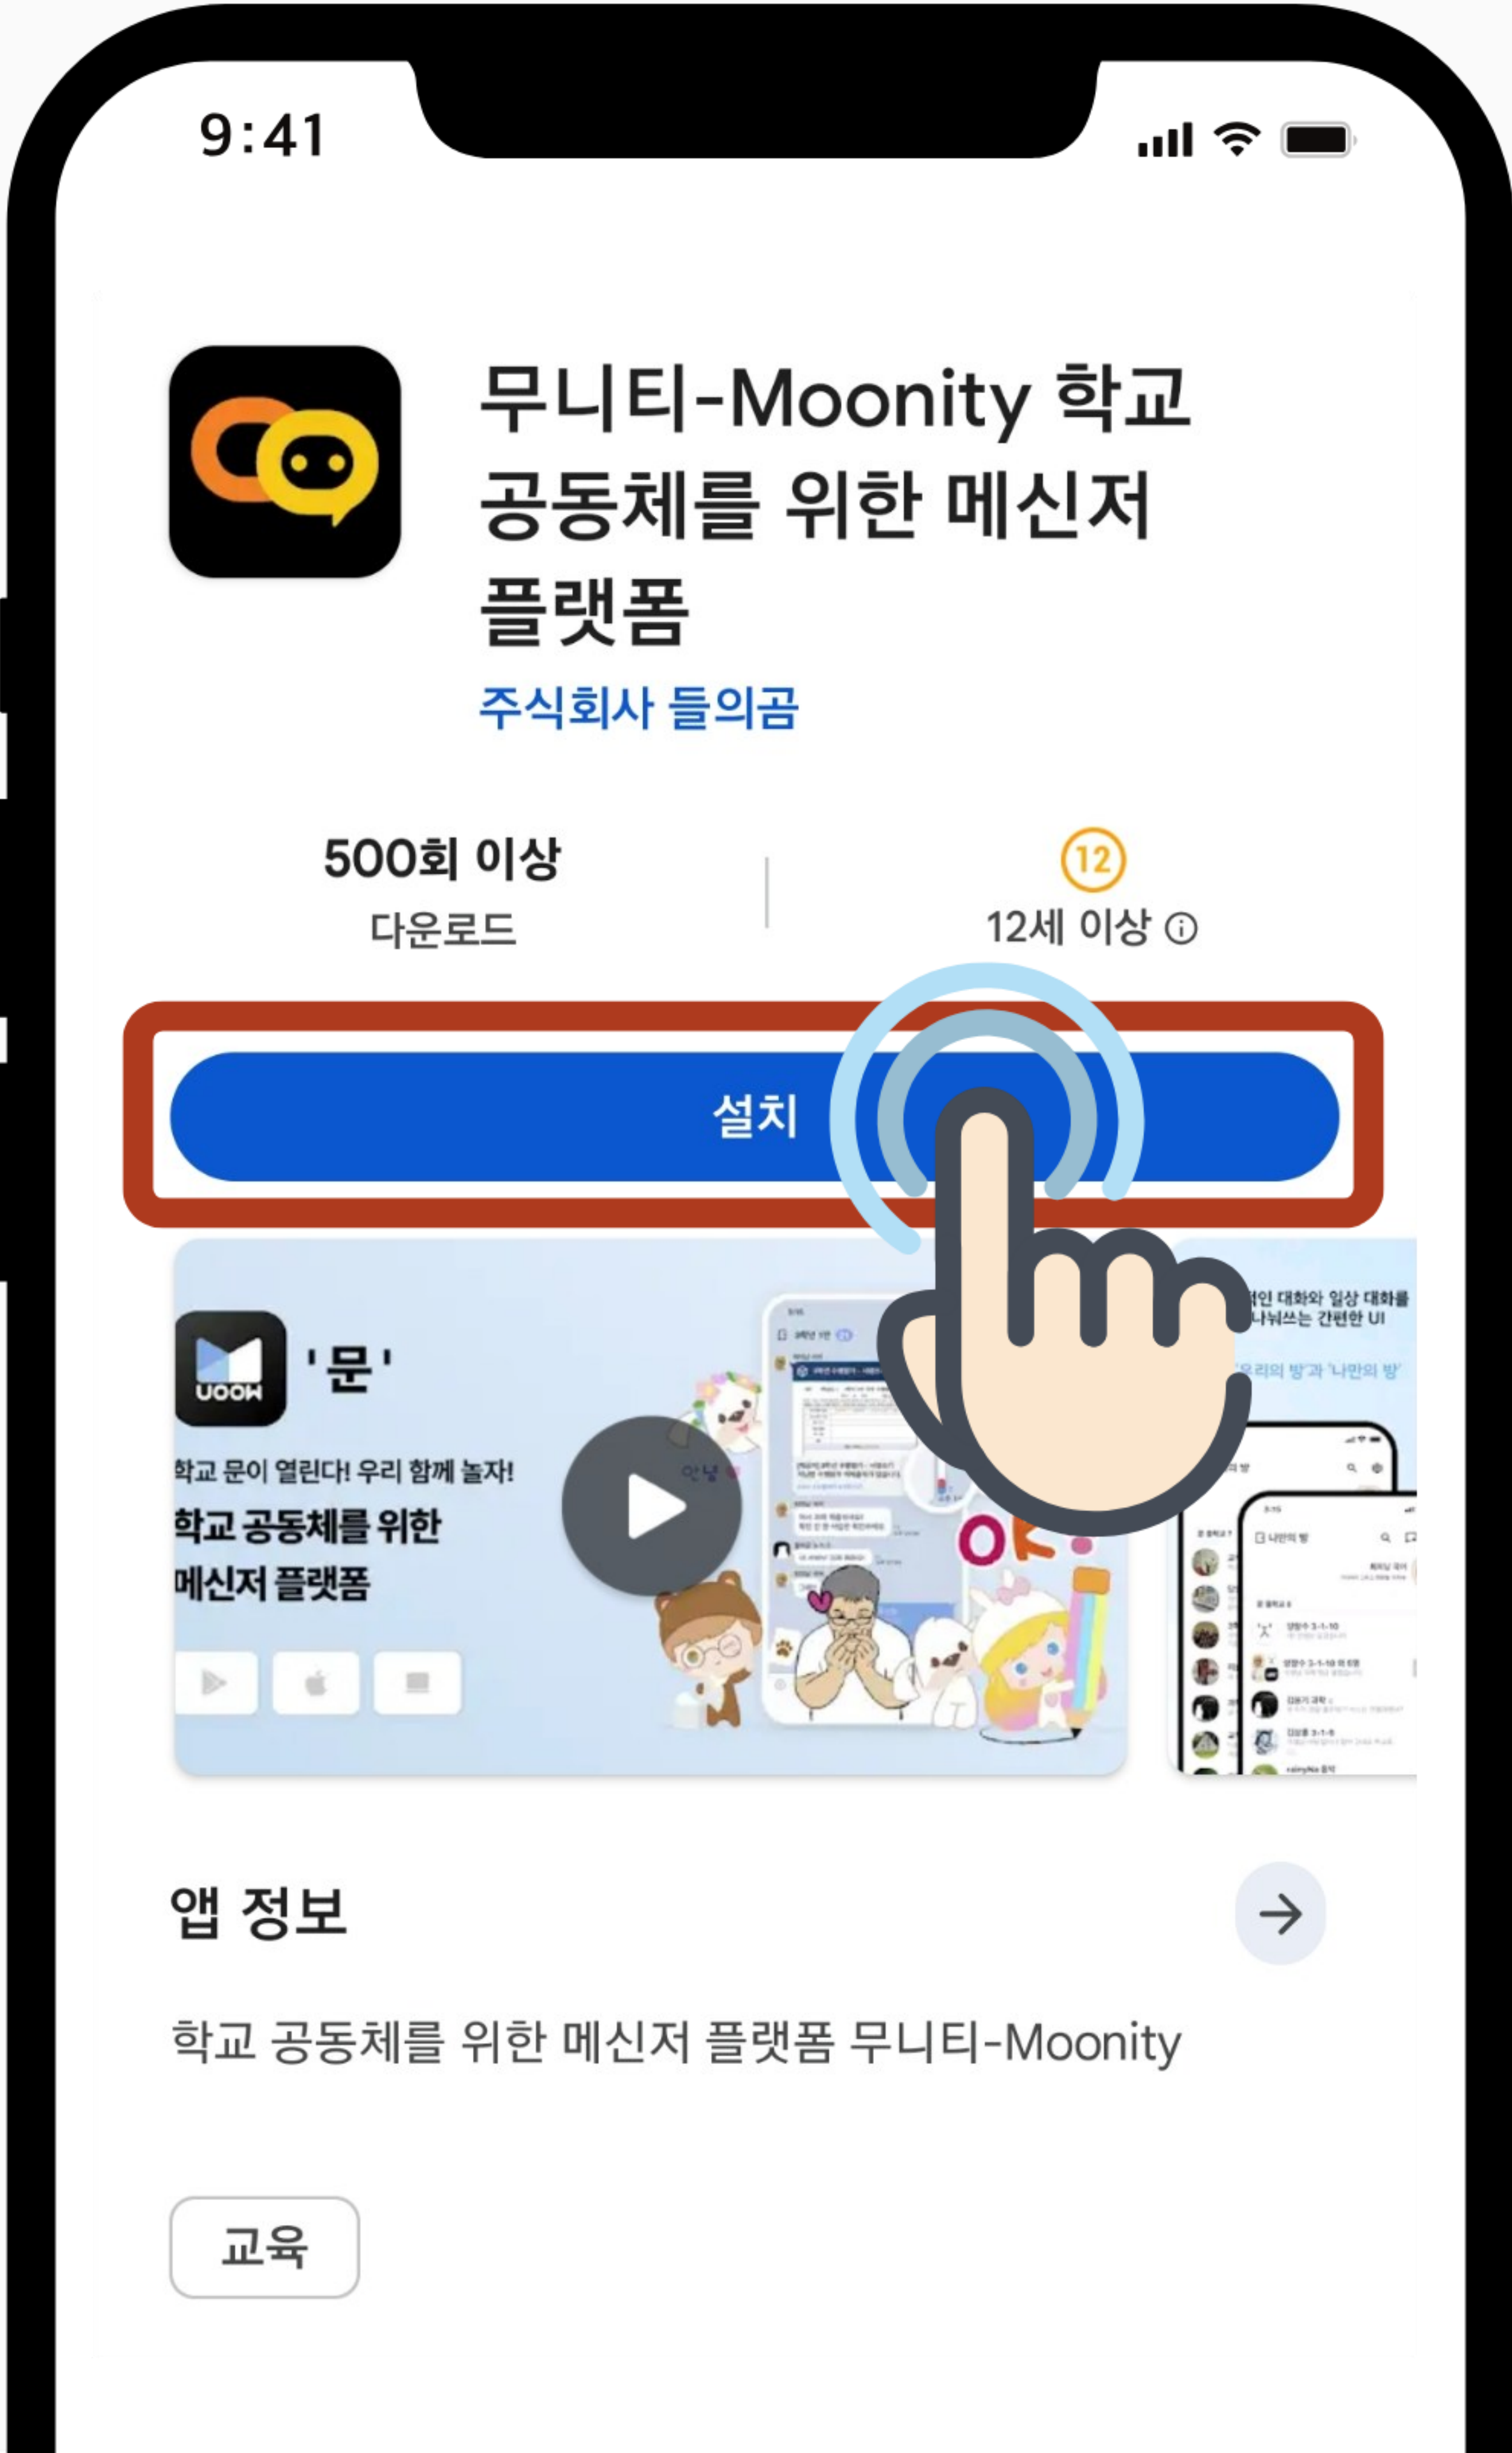

# 앱 다운로드 및 설치 (모바일 버전)

☑ QR코드를 찍거나 스토어에서 검색 후 앱을 설치합니다

## 모바일

안드로이드폰

아이폰

구글Play스토어 / 앱스토어에서  
검색 후 설치도 가능

# 앱 다운로드 및 설치 (PC 버전)

☑ QR코드를 읽거나 인터넷 주소 입력 후 앱을 다운받아 설치합니다

PC

PC (Window)

\* MAC은 별도 문의

<https://moonity.net> | 🔍

인터넷 주소창에 주소 입력 후 설치도 가능