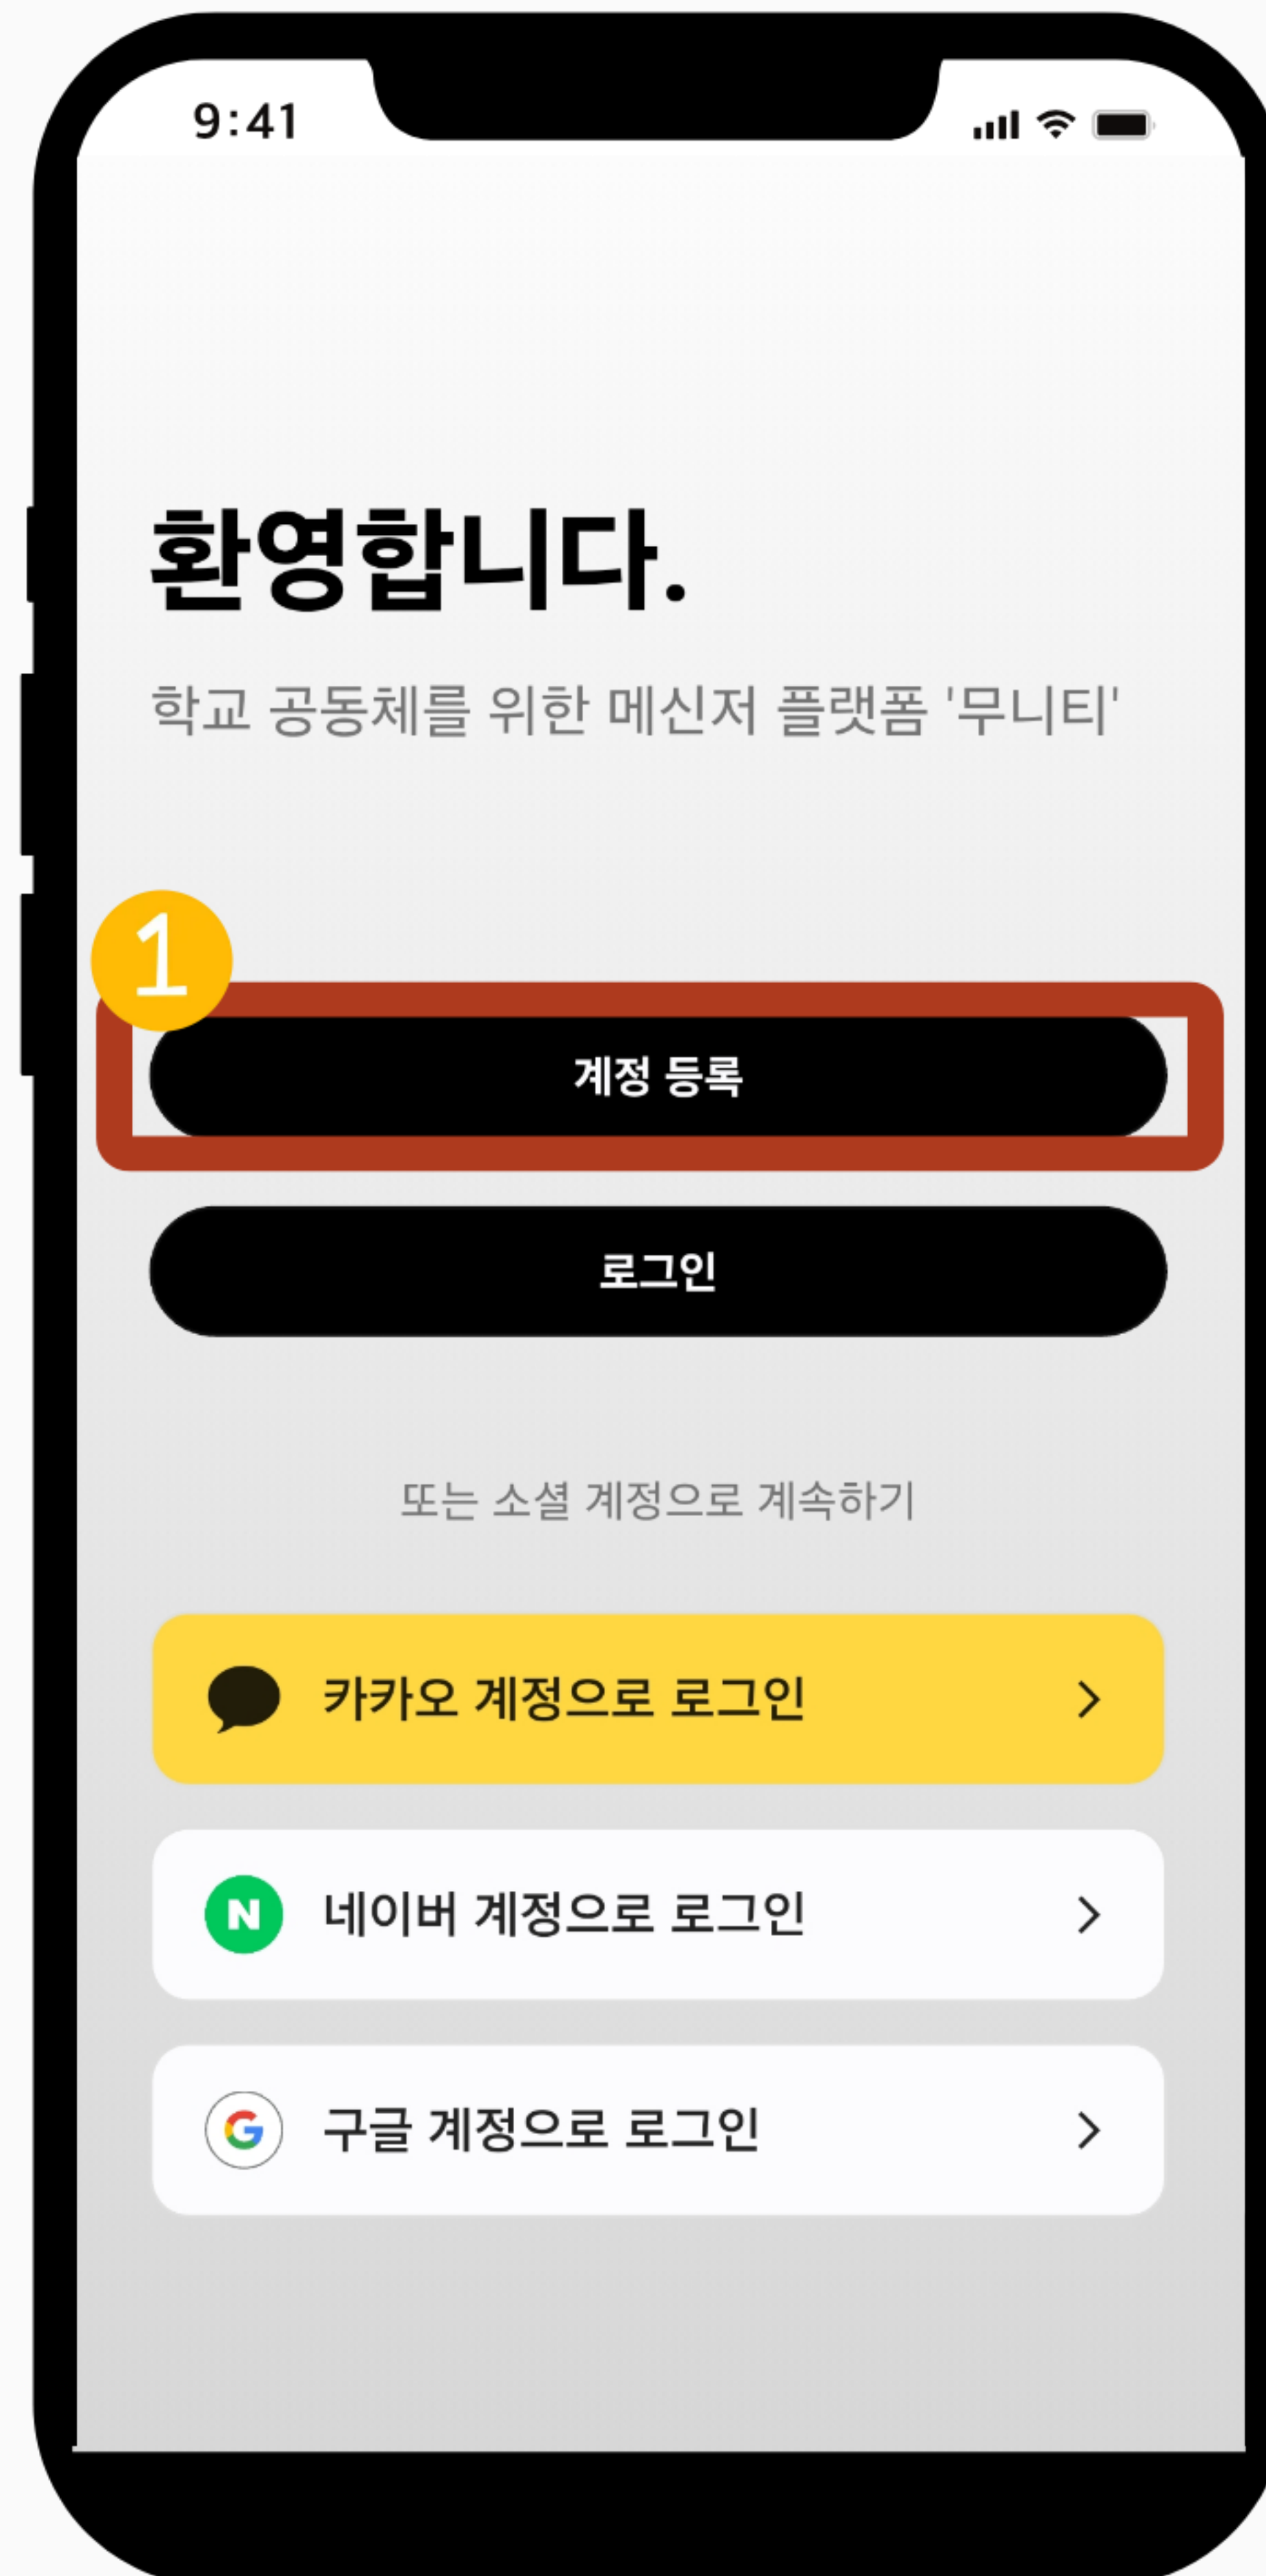

계정 등록 (모바일) - 기본 방식

- ✓ 신규 이용자는 이용 전 계정 등록이 필요합니다
- ✓ 본인인증, 인증코드, 비밀번호 설정을 거쳐 등록이 완료됩니다

1 계정 등록 클릭