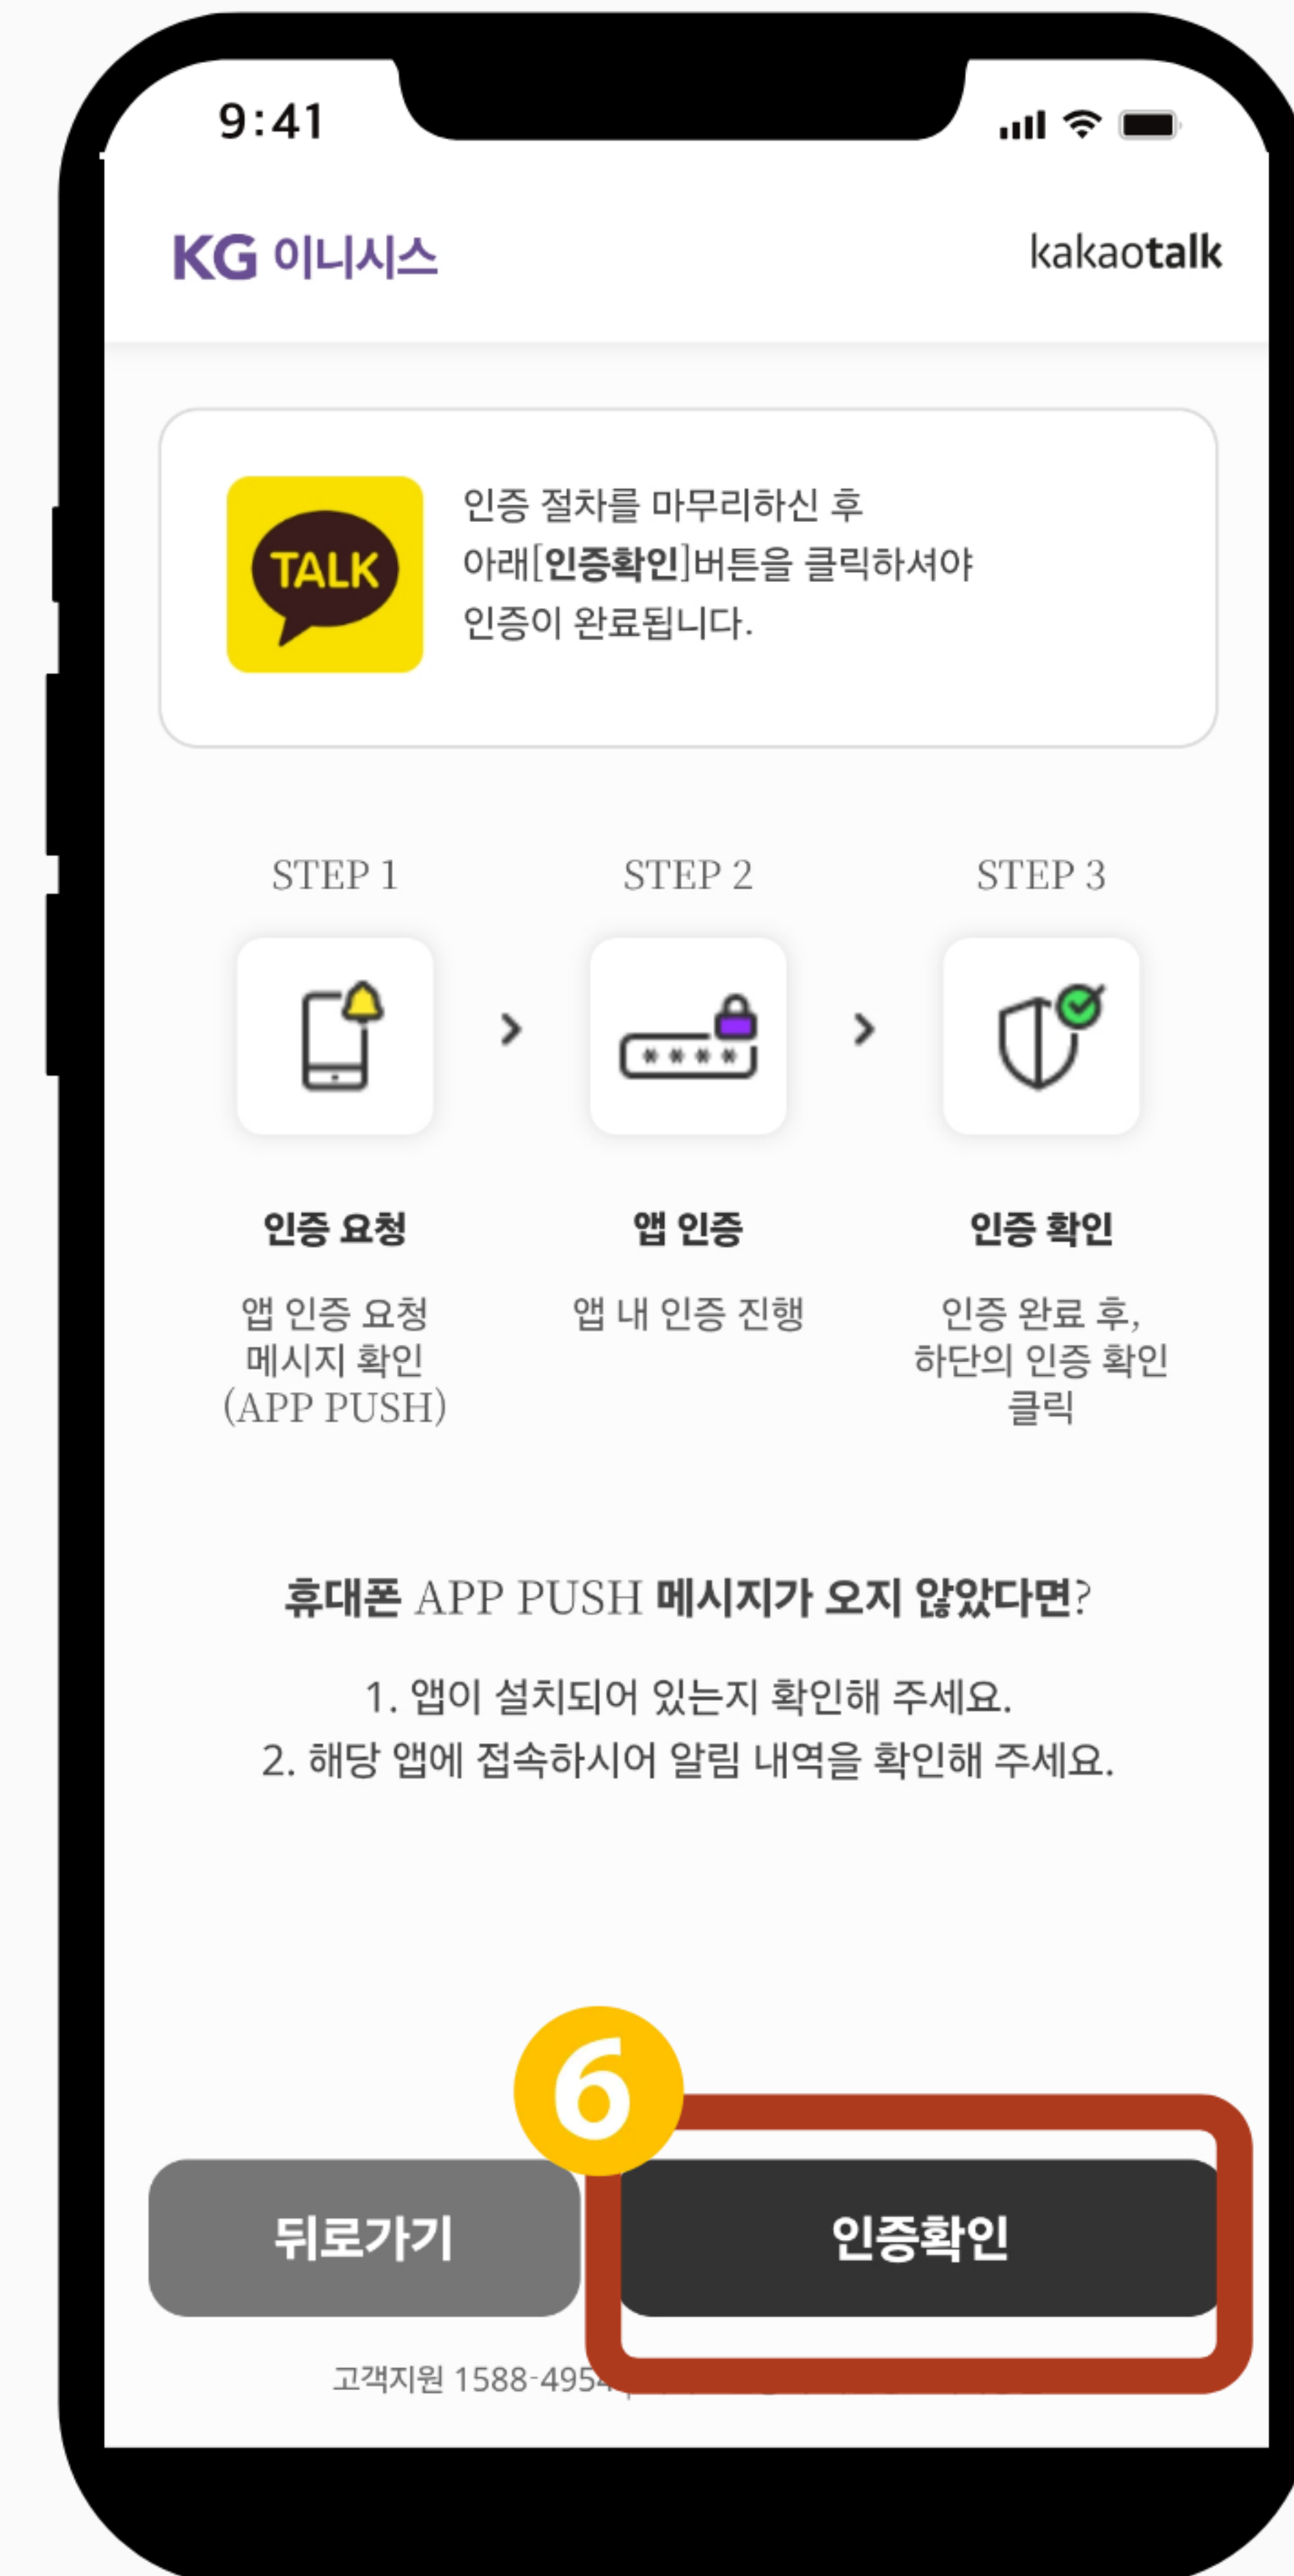

6 앱 인증 후 인증확인 클릭